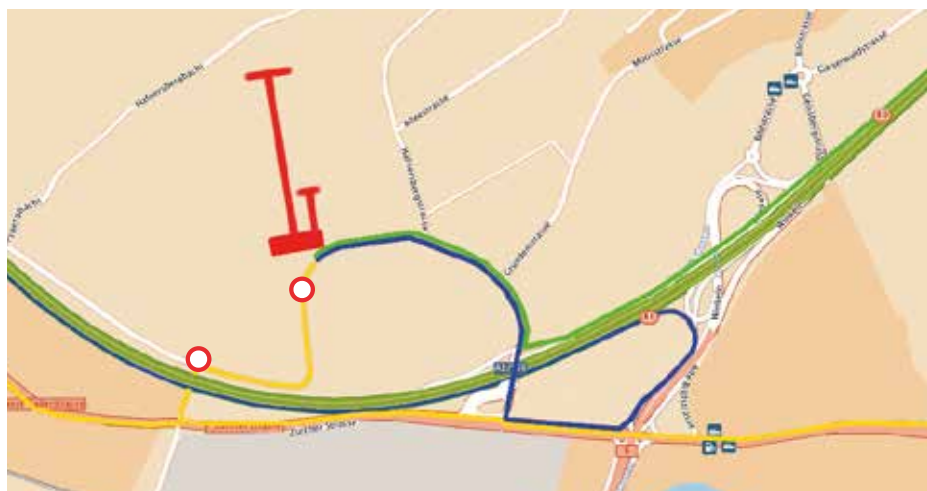

Schiessdistanz	G300 / P50 / P25
Scheibenzahl	bis zu 24 elektronische Scheiben (SIUS)
Schussrichtung	Nord
Stiche	Oberbergstich, Auszahlung
Schiessanlage	Breitfeld, Gossau SG
Zufahrt	Anfahrtsplan auf: www.sportschuetzengossau.ch