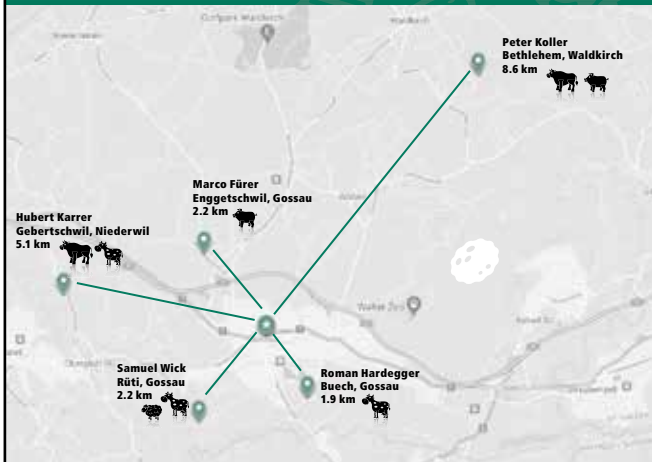

GRÜEBLEREI

METZGEREI - CATERING - EVENTS  SEIT 1939 IM HERZEN VON GOSSAU

WIR LEGEN GROSSEN WERT AUF DIE HERKUNFT UNSERES FLEISCHES.

Denn regional bedeutet für uns:

- Fleisch von Höfen aus Gossau und Umgebung
- kein Zwischenhandel
- sehr kurze Transportwege
- persönlicher Kontakt zu den Bauern